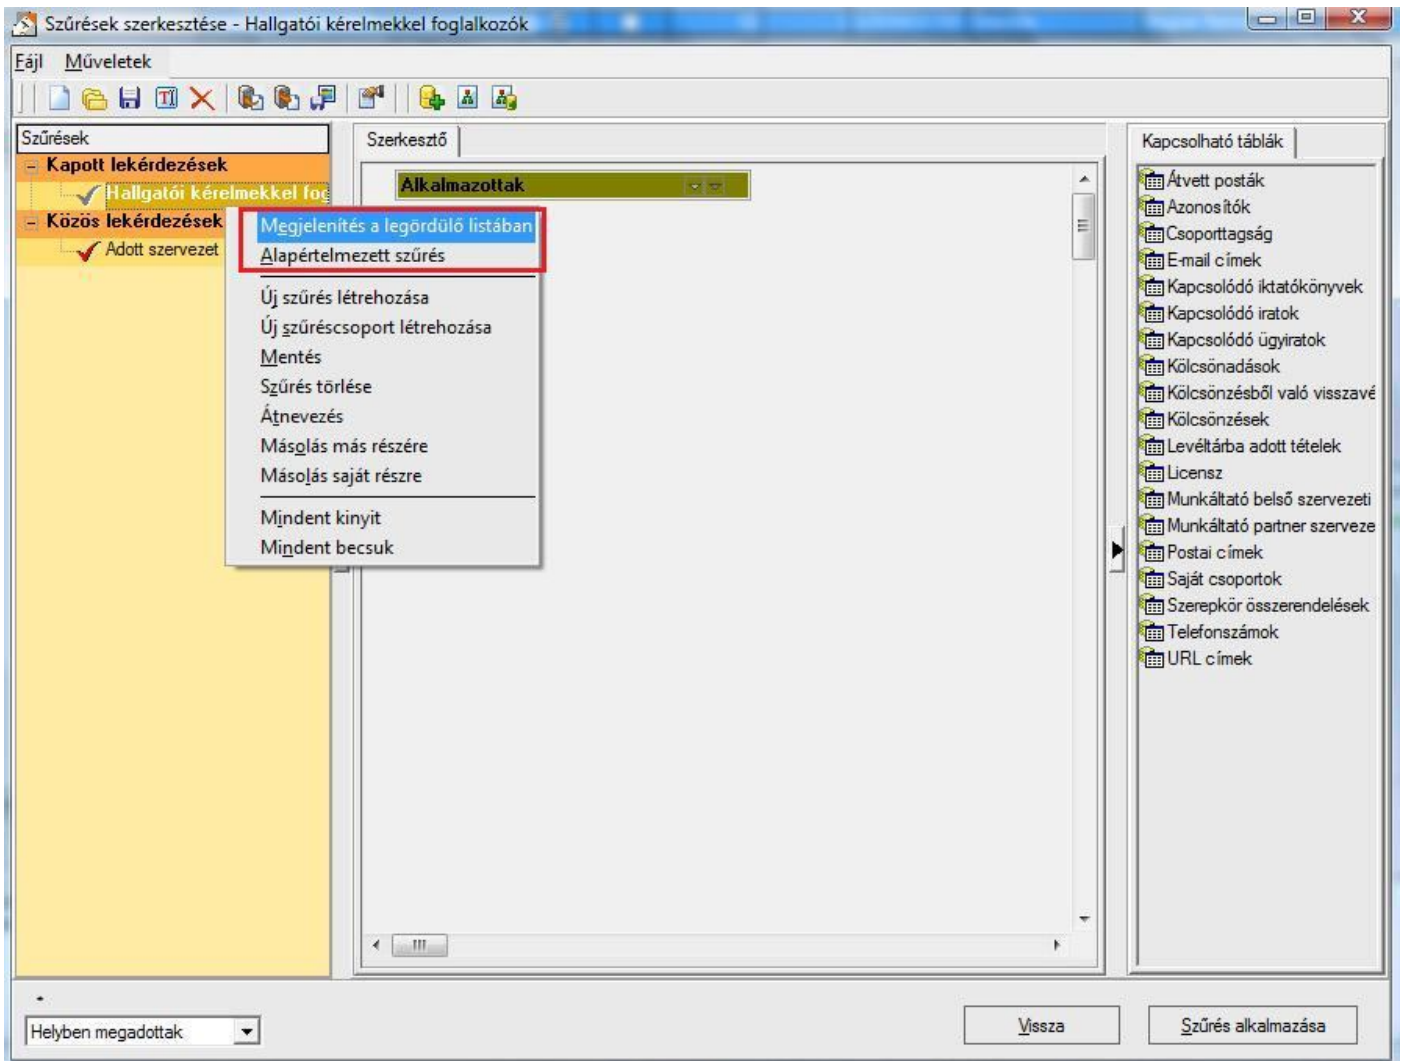

POSZEIDON dokumentáció (7.2)

Szűrések

KAPOTT SZŰRÉSEK FOGADÁSA

- 1.) Megkeressük azt a felületet, ahol a szűrést használni fogjuk. (Pl. Tájékoztatás kiosztásánál használatos szűrő esetén: **Iratok** menü – **Tájékoztatások** fül – **SZERKESZT** gomb – **TÁJÉKOZTATÁS** gomb – **KIOSZTÁS** gomb)
- 2.) A jobb felső sarokban lévő **SZŰRÉS** gombra kattintunk.

The screenshot shows a window titled 'Választó lista' with a search bar at the top containing 'Keresés' and '(Minden)'. A 'Szűrés' button is highlighted with a red box and a red arrow. Below the search bar is a table with the following columns: Felhasználónév, Személyi kód, Vezetéknév, Keresetnév, Érvényesség vége, Keresési név, and Nyomatási név. The table contains 20 rows of user data. At the bottom of the window, there is an 'Összes adat' button, 'OK' and 'Mégsem' buttons, and a status bar showing 'Letöltve 24 / 1340 rekord.'

3.) A bal oldali menüben lenyitjuk a Kapott lekérézések nevű menüpontot. Az újonnan kapott szűrés előtt egy szürke pipa látható.

- 4.) Jobb egérgombbal kattintunk a szűrés nevé. A feljövő menüből kiválasztjuk a **Megjelenítés a legördülő listában** menüpontot.