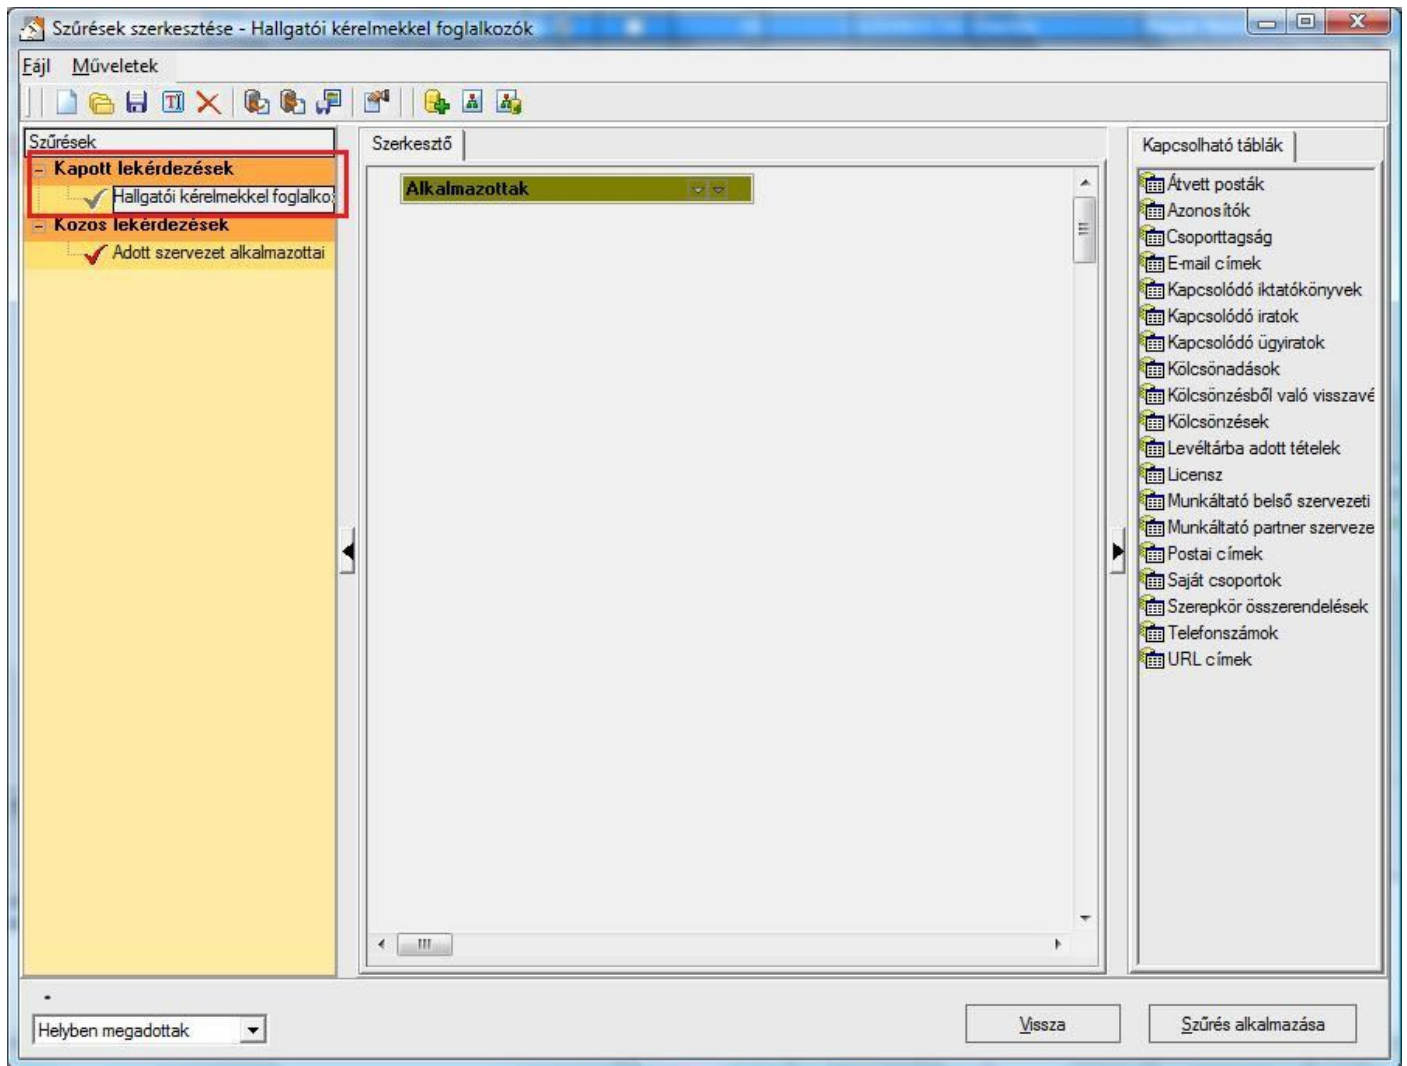

POSZEIDON dokumentáció (7.2)

Szűrések

KAPOTT SZŰRÉSEK FOGADÁSA

- 1.) Megkeressük azt a felületet, ahol a szűrést használni fogjuk. (Pl. Tájékoztatás kiosztásánál használatos szűrő esetén: **Iratok** menü – **Tájékoztatások** fül – **SZERKESZT** gomb – **TÁJÉKOZTATÁS** gomb – **KIOSZTÁS** gomb)
- 2.) A jobb felső sarokban lévő **SZŰRÉS** gombra kattintunk.

The screenshot shows a window titled 'Választó lista' with a search bar at the top containing 'Keresés' and '(Minden)'. A 'Szűrés' button is highlighted with a red box and a red arrow. Below the search bar is a table with the following columns: Felhasználónév, Személyi kód, Vezetéknév, Keresetnév, Érvényesség vége, Keresési név, and Nyomatási név. The table contains 20 rows of user data. At the bottom of the window, there is an 'Összes adat' button, 'OK' and 'Mégsem' buttons, and a status bar showing 'Letöltve 24 / 1340 rekord.'

3.) A bal oldali menüben lenyitjuk a Kapott lekérézések nevű menüpontot. Az újonnan kapott szűrés előtt egy szürke pipa látható.

- 4.) Jobb egérgombbal kattintunk a szűrés nevé. A feljövő menüből kiválasztjuk a **Megjelenítés a legördülő listában** menüpontot.